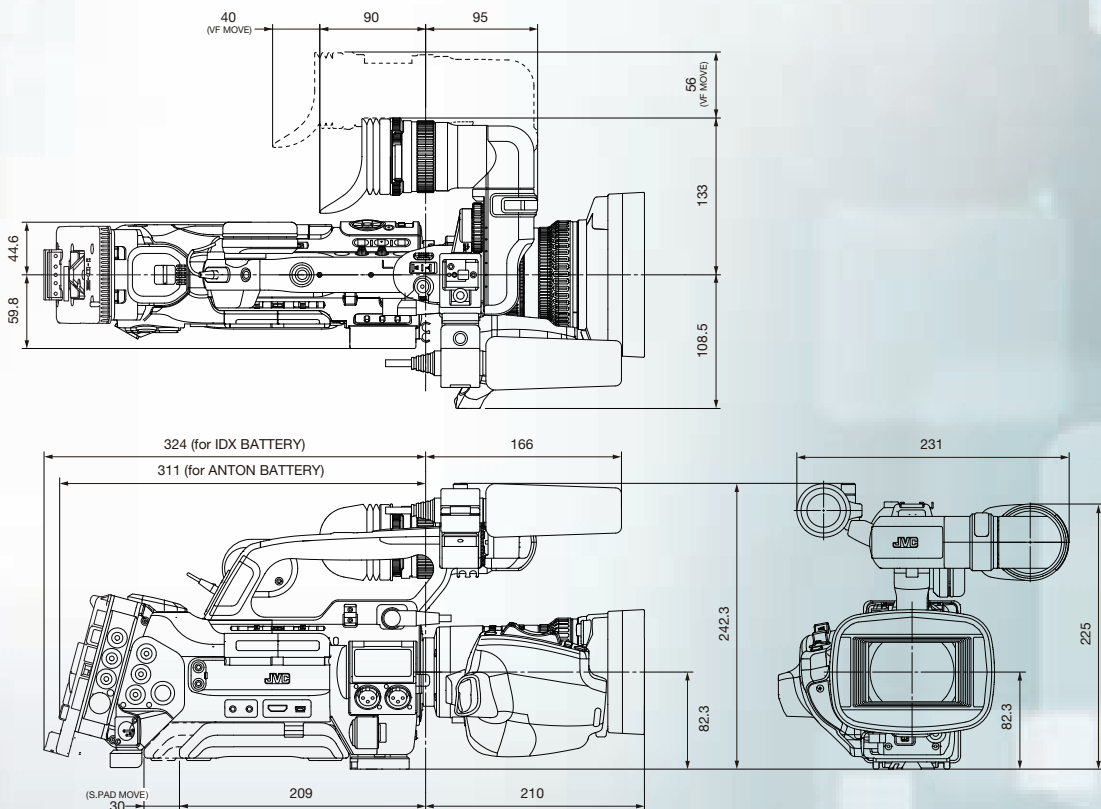

尺寸

单位: mm

高清/标清ENG系统

俄克拉荷马州图尔萨KTUL照片

型号	说明
GY-HM850/HM890	高清/标清储存卡摄像机

- GY-HM850/HM890作为一款人体工学设计的肩扛式摄像机，是ENG应用的理想选择。
- 可以实现高清和标清录制。在高清和标清模式下，均可以录制用于苹果Final Cut Pro™的MOV文件格式。在Windows NLE系统中，提供用于高清的XDCAM EX™-兼容 MP4文件，以及用于标清的基于H.264的MOV格式。