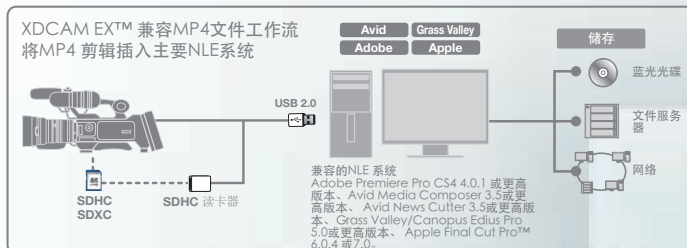

**H.264
50Mbps**

H.264 XHQ 50Mbps

MPEG-2 50Mbps

支持本机工作流的多文件格式

在QuickTime™ MOV 文件 (苹果的Final Cut Pro™ 文件格式) 中,直接录制高清或标清影片。本机文件录制确保您的影片能够在被拍摄的同时即可进行编辑,从而提高 workflow 效率,实现无损画质。对于在诸如 Avid Media Composer、Adobe Premiere 和 Grass Valley Edius Pro 等其他主要 NLE 系统中进行的直接编辑,通过该功能也可以实现为无缝本机工作流录制与 MP4 文件兼容的 XDCAM EX™。

双 SDHC/SDXC 卡槽, 用途广泛

通过双SDHC/SDXC 卡槽,能够实现同时录制和接续录制,确保画质可靠、成本效益高。在接续录制模式下,您可以连续在多个卡上进行录制。当一张卡储存满后,录像机将自动无缝转至另一张卡开始录制。由于储存卡支持热插拔,因此在任何模式下均不会对连续拍摄时间造成限制。得益于该技术,您可以在一张卡上进行编辑影片操作的同时,在另一张卡上进行拍摄。在同时录制时,您可以轻松备份或复制拍摄文件,既可作为复制客户端,亦可以防万一。此外,在使用Rec 记录键控制在一张卡上进行暂停和继续录制的操作,同时,您还可以将另一张卡设置为连续备份记录,不受暂停影响。