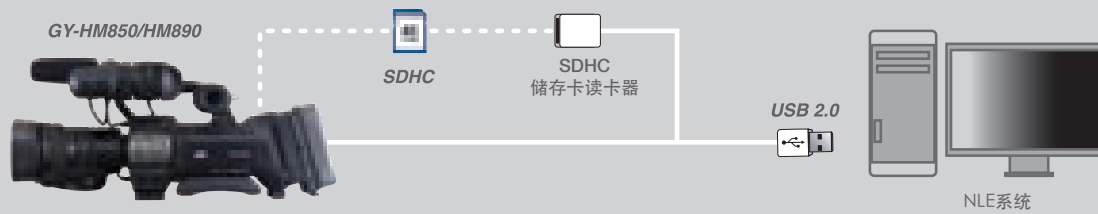

尺寸

单位: mm

高清/标清ENG系统

俄克拉荷马州图尔萨KTUL照片

型号	说明
GY-HM850/HM890	高清/标清储存卡摄像机

- GY-HM850/HM890作为一款人体工学设计的肩扛式摄像机，是ENG应用的理想选择。
- 可以实现高清和标清录制。在高清和标清模式下，均可以录制用于苹果Final Cut Pro™的MOV文件格式。在Windows NLE系统中，提供用于高清的XDCAM EX™-兼容 MP4文件，以及用于标清的基于H.264的MOV格式。