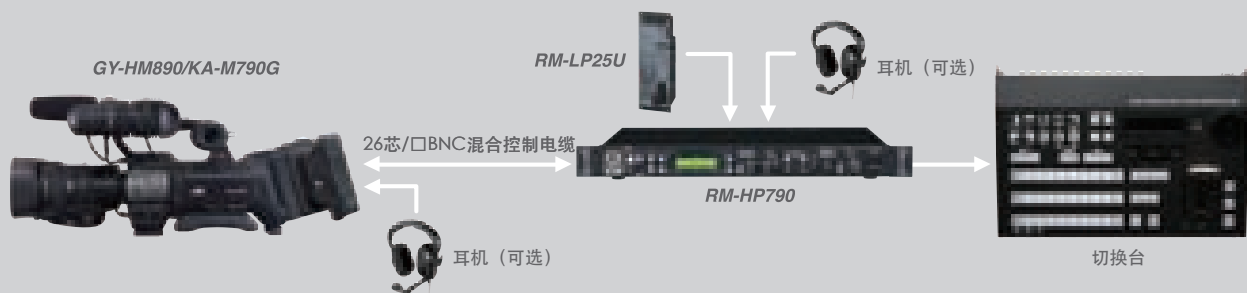

- 配备KA-M790G，GY-HM890可以用于创建经济型高清或标清EFP系统。

- GY-HM890无损SDI输出可以通过多核心/BNC混合电缆传输至RM-HP790

- 支持高/标清分量及SDI信号输出，方便用户灵活地构成系统。

- 灵活的肩扛式EFP操作，配以取景器回传视频