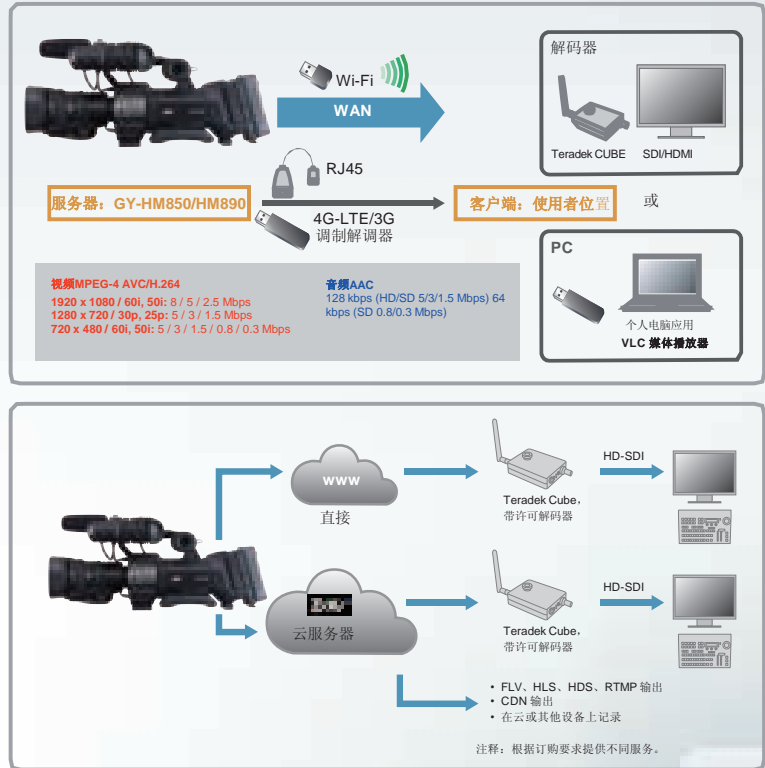

记录和传输界面

插入

记录

网络连接及工作流程概要

从拍摄现场指导文件传输

摄像机配置了内置网络连接向导,让您占尽先机。您只需将Wi-Fi、4G-LTE/3G 调制解调器或USB-RJ45 适配器与USB 主机接口连接即可。完全无需另选背包设备。

通过网页实现摄像机控制及元数据编辑

摄像机视频浏览器/ 远程功能控制

可以在智能手机或平板电脑 (安卓、iPhone、iPad) 上浏览现场视频。此外,还可以通过Wi-Fi,使用智能设备控制录制/ 暂停和变焦等功能。

元数据编辑和上传功能

可以在智能手机或平板电脑上编辑元数据,并通过Wi-Fi 传输至摄像机。

高级传输和云服务

GY-HM850/HM890 不仅可以在SDHC/SDXC 卡上录制高质量视频/音频,还可以将实时视频/音频流通过网络进行传输。超凡无线传输能力结合卓越的摄像机移动性,能够在关键任务ENG 应用中实现更快速的视频直播。使用Wi-Fi 或4G-LTE 网络(根据您所在位置,从稳定性和成本效率角度出发选择),能够将视频/音频回传至新闻编辑室。使用内置Zixi 引擎,您只需将USB 网络适配器插入,即可轻松与4G-LTE/3G 或Wi-Fi 网络连接。使用该技术,GY-HM850/HM890 还可以与Zixi 云服务结合使用,您只需输入单一IP 地址,即可将视频可靠传输至英特网。此外,该技术还支持其他应用,例如现场直播、网站直播,以及公共网络传输等。