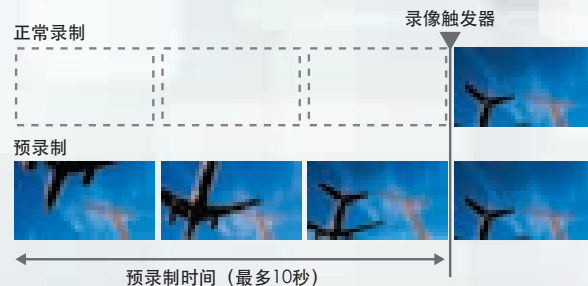

确保所拍摄图像的景深

高分辨率 4.3" 液晶显示屏

高分辨率1.15M 像素4.3 英寸液晶显示器可以显示多种多样的监视和设置指示。

0.45" 光硅晶液晶寻像器

GY-HM850/HM890 配有高分辨率 (852 x480 x3)硅基 (LCOS)液晶0.45 英寸取景器。16:9 图像相比传统液晶取景器色彩更生动, 画面更清晰。此外, 还能提供更高垂直分辨率和更卓越的RGB 色彩分量。

辅助聚焦功能

当打开聚集辅助时, 液晶显示器观景窗上的图像转为黑白图像, 所摄物体焦点对准, 并带彩色边缘 (红色、绿色或蓝色可选)。保证以图像中的关键点聚焦, 极大程度简化拍摄过程。

聚集辅助关闭

聚集辅助打开

直观图形用户界面

GY-HM850/HM890 配有ProHD 高度直观图形用户界面导航系统, 能够轻松访问菜单选项, 使用个性化设置, 以满足当前个人偏好和需要。

预录制和间隔录制模式

打开预录功能, 摄像机将连续缓冲10 秒视频, 因此当您开始录制时, 高速缓存视频已经记录在录制文件中了 - 这能够帮助您避免因未及时按下录制按钮导致错过关键镜头。间歇录制功能方便您根据设定间隔时间录制单帧画面, 以实现街道交通、施工工地、生长植物等的慢速录制。