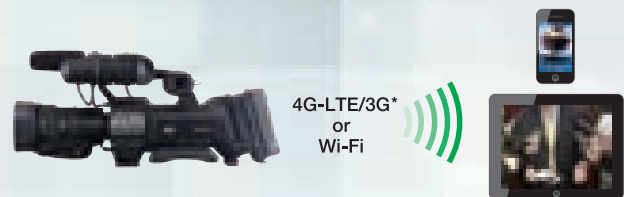

可以在智能手机或平板电脑 (安卓、iPhone、iPad) 上浏览现场视频。此外,还可以通过Wi-Fi,使用智能设备控制录制/ 暂停和变焦等功能。

元数据编辑和上传功能

可以在智能手机或平板电脑上编辑元数据,并通过Wi-Fi 传输至摄像机。

高级传输和云服务

GY-HM850/HM890 不仅可以在SDHC/SDXC 卡上录制高质量视频/音频,还可以将实时视频/音频流通过网络进行传输。超凡无线传输能力结合卓越的摄像机移动性,能够在关键任务ENG 应用中实现更快速的视频直播。使用Wi-Fi 或4G-LTE 网络(根据您所在位置,从稳定性和成本效率角度出发选择),能够将视频/音频回传至新闻编辑室。使用内置Zixi 引擎,您只需将USB 网络适配器插入,即可轻松与4G-LTE/3G 或Wi-Fi 网络连接。使用该技术,GY-HM850/HM890 还可以与Zixi 云服务结合使用,您只需输入单一IP 地址,即可将视频可靠传输至英特网。此外,该技术还支持其他应用,例如现场直播、网站直播,以及公共网络传输等。