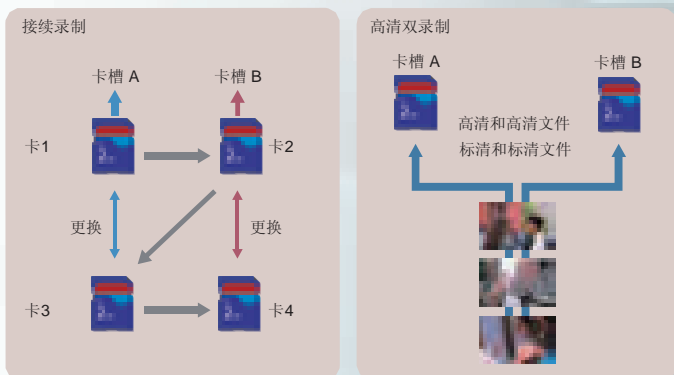

**H.264
50Mbps**

H.264 XHQ 50Mbps

MPEG-2 50Mbps

支持本机工作流的多文件格式

在QuickTime™ MOV 文件 (苹果的Final Cut Pro™ 文件格式) 中,直接录制高清或标清影片。本机文件录制确保您的影片能够在被拍摄的同时即可进行编辑,从而提高 workflow 效率,实现无损画质。对于在诸如 Avid Media Composer、Adobe Premiere 和 Grass Valley Edius Pro 等其他主要 NLE 系统中进行的直接编辑,通过该功能也可以实现为无缝本机工作流录制与 MP4 文件兼容的 XDCAM EX™。

双 SDHC/SDXC 卡槽, 用途广泛

通过双SDHC/SDXC 卡槽,能够实现同时录制和接续录制,确保画质可靠、成本效益高。在接续录制模式下,您可以连续在多个卡上进行录制。当一张卡储存满后,录像机将自动无缝转至另一张卡开始录制。由于储存卡支持热插拔,因此在任何模式下均不会对连续拍摄时间造成限制。得益于该技术,您可以在一张卡上进行编辑影片操作的同时,在另一张卡上进行拍摄。在同时录制时,您可以轻松备份或复制拍摄文件,既可作为复制客户端,亦可以防万一。此外,在使用Rec 记录键控制在一张卡上进行暂停和继续录制的操作,同时,您还可以将另一张卡设置为连续备份记录,不受暂停影响。