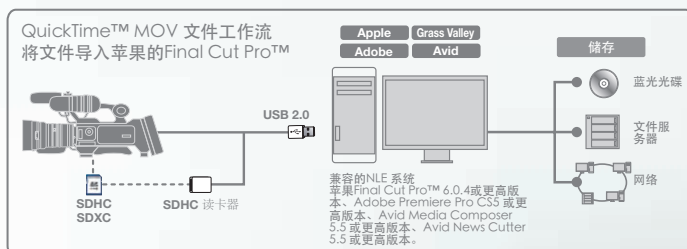

¹: U only ²: E only

超高画质 H.264 50Mbps 录制

GY-HM850/HM890 也配有在HD SLR (高清单反相机) 中使用H.264 超高画质(XHQ (极端高质量)) 50Mbps (MOV) 录制模式。MPEG-4 AVC/H.264 的压缩速率是传统编码解码器的两倍左右,并且能够提供卓越的运动图像预测,因此在相同码流条件下,其能够提供流畅清晰的画面,且即使在录制一系列快速动作时,仍能做到几乎无马赛克噪点。在此基础上,50Mbps 足以支持在60p 或60i 下的全1920 x 1080 , 由此获得超赞高清图像。

**H.264
50Mbps**

H.264 XHQ 50Mbps

MPEG-2 50Mbps

支持本机工作流的多文件格式

在QuickTime™ MOV 文件 (苹果的Final Cut Pro™ 文件格式) 中,直接录制高清或标清影片。本机文件录制确保您的影片能够在被拍摄的同时即可进行编辑,从而提高 workflow 效率,实现无损画质。对于在诸如 Avid Media Composer、Adobe Premiere 和 Grass Valley Edius Pro 等其他主要 NLE 系统中进行的直接编辑,通过该功能也可以实现为无缝本机工作流录制与 MP4 文件兼容的 XDCAM EX™。

双 SDHC/SDXC 卡槽, 用途广泛

通过双SDHC/SDXC 卡槽,能够实现同时录制和接续录制,确保画质可靠、成本效益高。在接续录制模式下,您可以连续在多个卡上进行录制。当一张卡储存满后,录像机将自动无缝转至另一张卡开始录制。由于储存卡支持热插拔,因此在任何模式下均不会对连续拍摄时间造成限制。得益于该技术,您可以在一张卡上进行编辑影片操作的同时,在另一张卡上进行拍摄。在同时录制时,您可以轻松备份或复制拍摄文件,既可作为复制客户端,亦可以防万一。此外,在使用Rec 记录键控制在一张卡上进行暂停和继续录制的操作,同时,您还可以将另一张卡设置为连续备份记录,不受暂停影响。