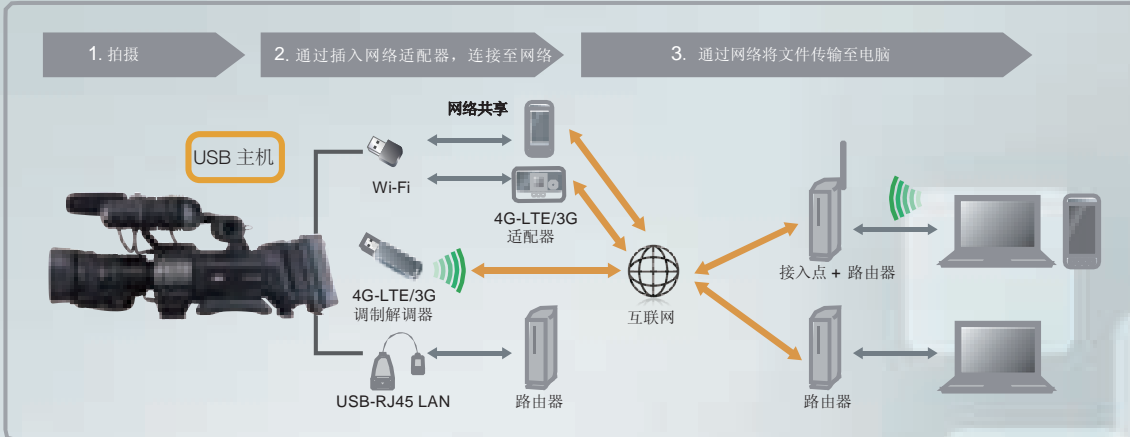

记录和传输界面

插入

记录

网络连接及工作流程概要

从拍摄现场指导文件传输

摄像机配置了内置网络连接向导,让您占尽先机。您只需将Wi-Fi、4G-LTE/3G 调制解调器或USB-RJ45 适配器与USB 主机接口连接即可。完全无需另选背包设备。

通过网页实现摄像机控制及元数据编辑

摄像机视频浏览器/ 远程功能控制

可以在智能手机或平板电脑 (安卓、iPhone、iPad) 上浏览现场视频。此外,还可以通过Wi-Fi,使用智能设备控制录制/ 暂停和变焦等功能。

元数据编辑和上传功能

可以在智能手机或平板电脑上编辑元数据,并通过Wi-Fi 传输至摄像机。

高级传输和云服务

GY-HM850/HM890 不仅可以在SDHC/SDXC 卡上录制高质量视频/音频,还可以将实时视频/音频流通过网络进行传输。超凡无线传输能力结合卓越的摄像机移动性,能够在关键任务ENG 应用中实现更快速的视频直播。使用Wi-Fi 或4G-LTE 网络(根据您所在位置,从稳定性和成本效率角度出发选择),能够将视频/音频回传至新闻编辑室。使用内置Zixi 引擎,您只需将USB 网络适配器插入,即可轻松与4G-LTE/3G 或Wi-Fi 网络连接。使用该技术,GY-HM850/HM890 还可以与Zixi 云服务结合使用,您只需输入单一IP 地址,即可将视频可靠传输至英特网。此外,该技术还支持其他应用,例如现场直播、网站直播,以及公共网络传输等。