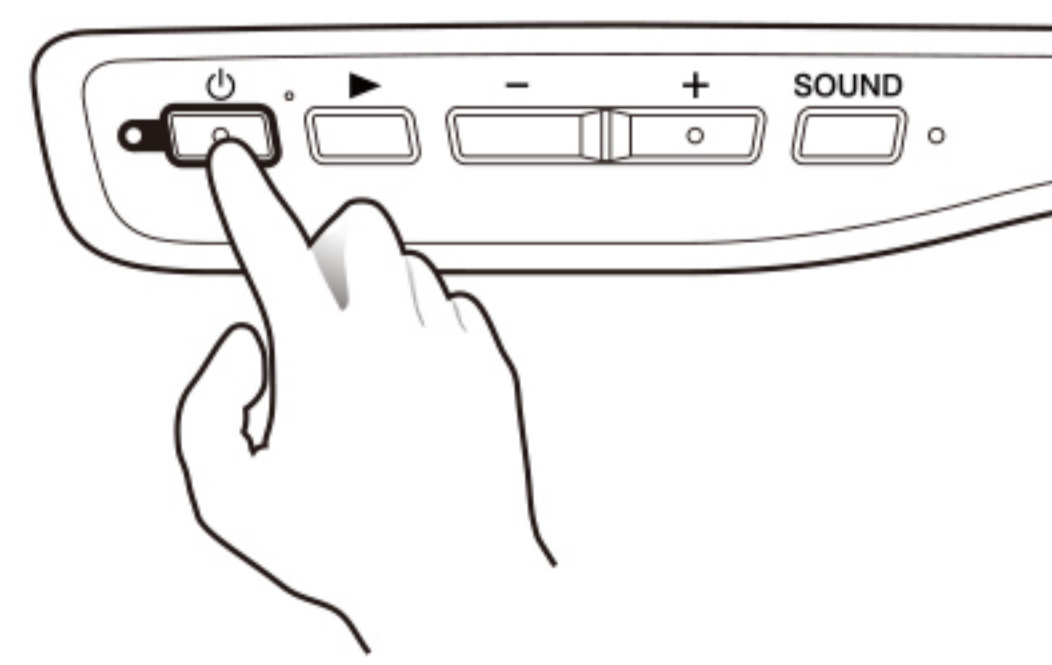

## 开关电源

<使用非NFC\*功能连接>

请长按3秒以上。

<智能设备对应NFC\*功能>

请贴近本机。

指示灯完全熄灭就说明切断了电源。