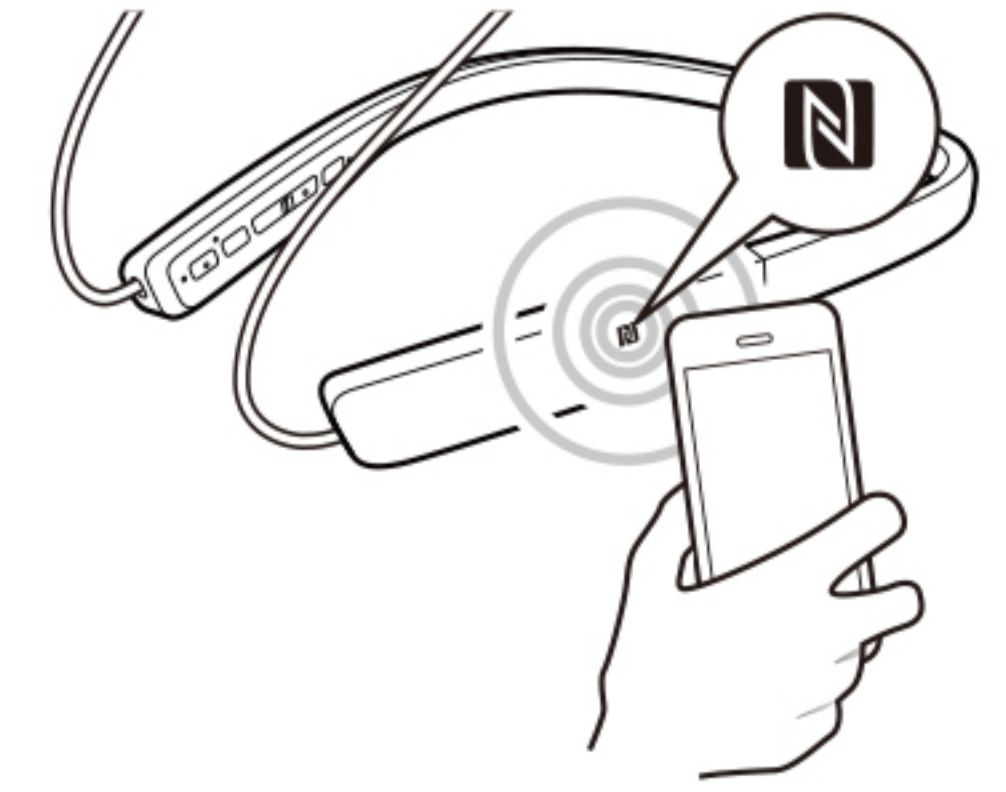

## 与已连接过的机器再次连接

请从切断电源的状态开始。

<使用非NFC\*功能连接>

智能设备的蓝牙功能处于开的状态下，长按本机开关键3秒以上。指示灯会缓慢地闪烁蓝色，与最后一次连接的机器自动的进行连接。

<智能设备对应NFC\*功能>

智能设备的蓝牙功能处于开的状态下，本机和智能设备相接触，本机就会打开电源。按照智能设备的画面指示进行连接。

无法连接时，请从上述2.开始重新连接智能设备。

<杰伟世建伍（中国）官网耳机详情信息>