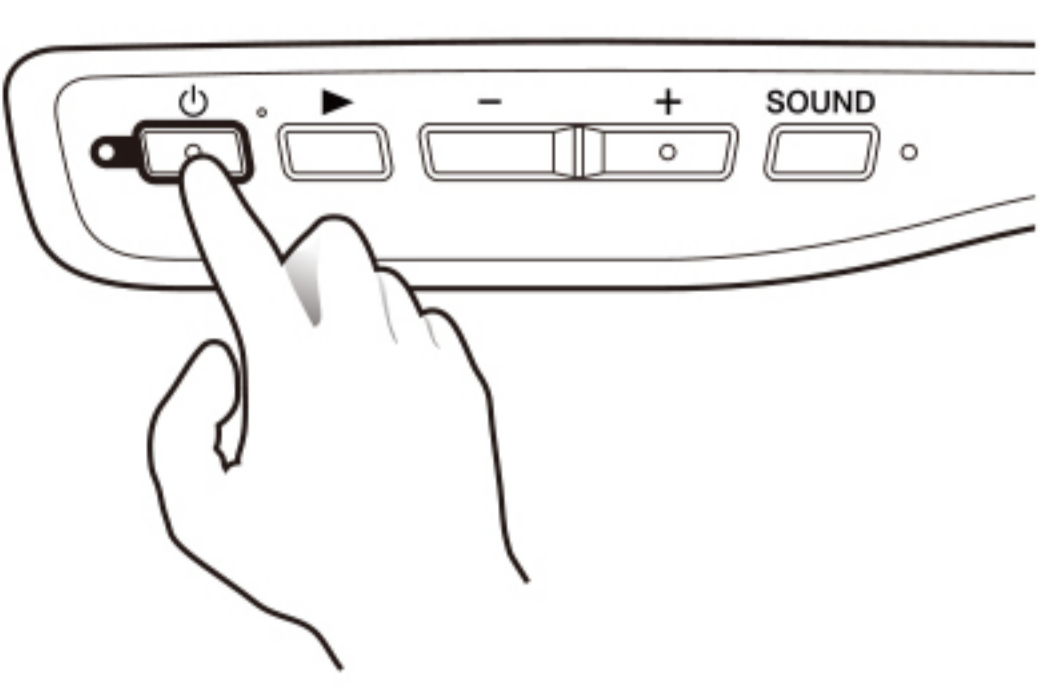

智能设备的蓝牙功能处于开的状态下，长按本机开关键3秒以上。指示灯会缓慢地闪烁蓝色，与最后一次连接的机器自动的进行连接。

<智能设备对应NFC*功能>