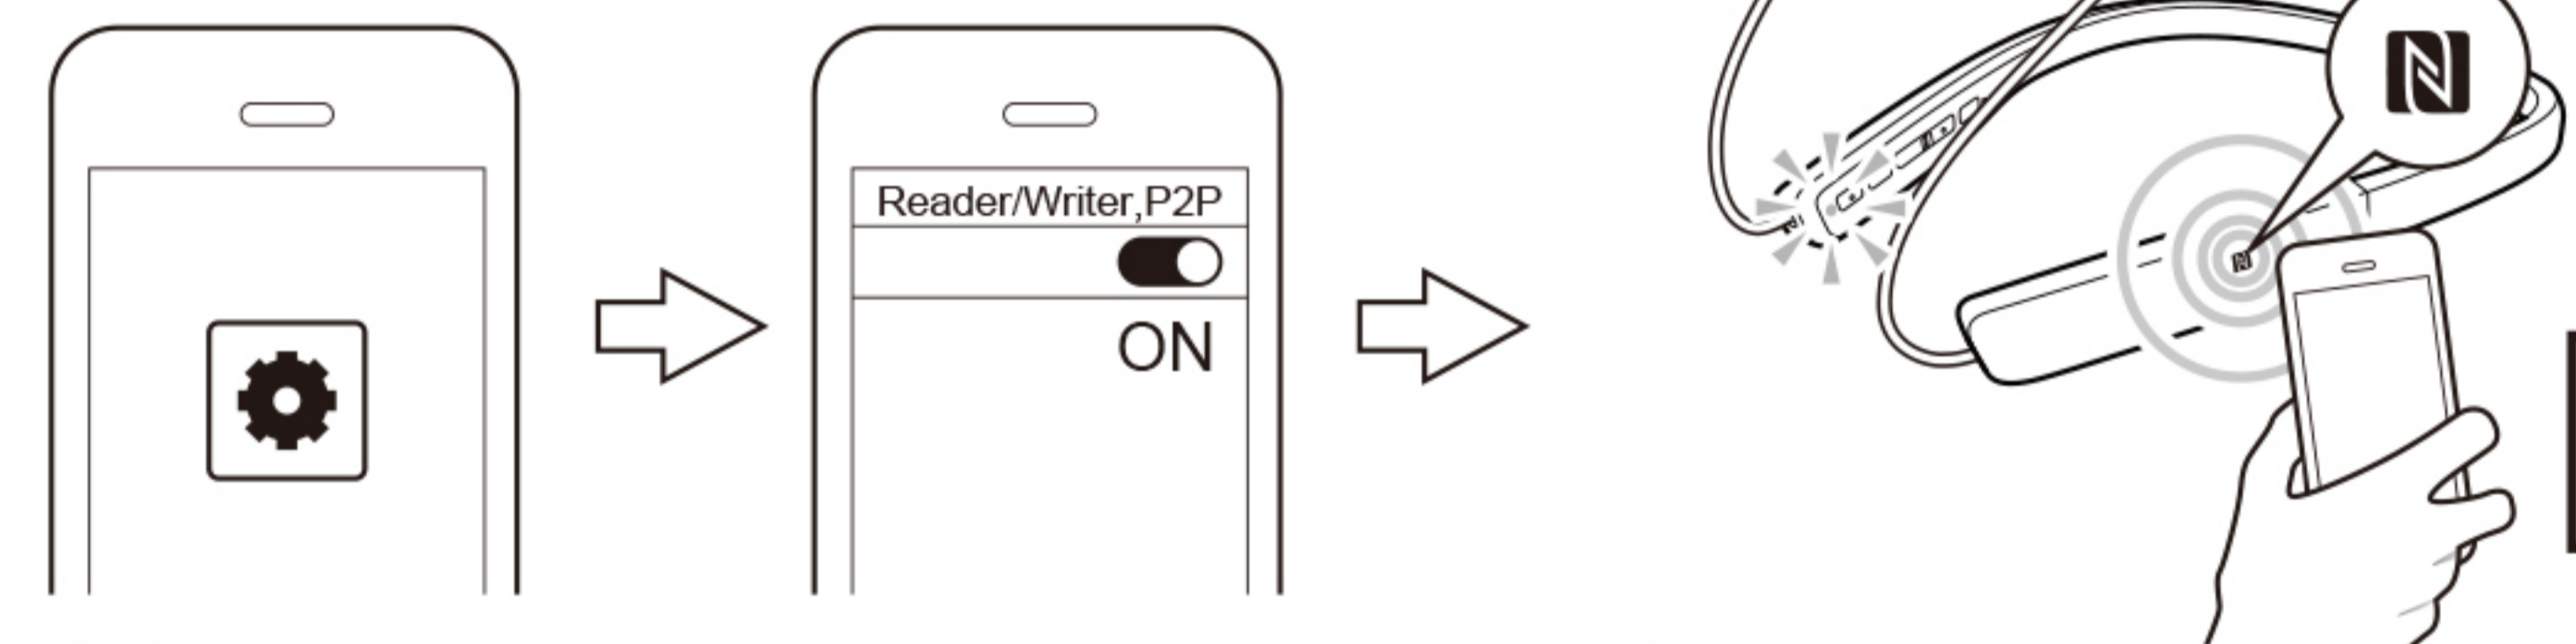

(2)-1 在对应智能设备的设置界面打开NFC功能。

(2)-2 将对应智能设备的NFC天线和本机的N标志接触，直至指示灯红灯/蓝灯交替闪烁。

智能设备的NFC天线位置，请参阅对应智能设备的说明书。