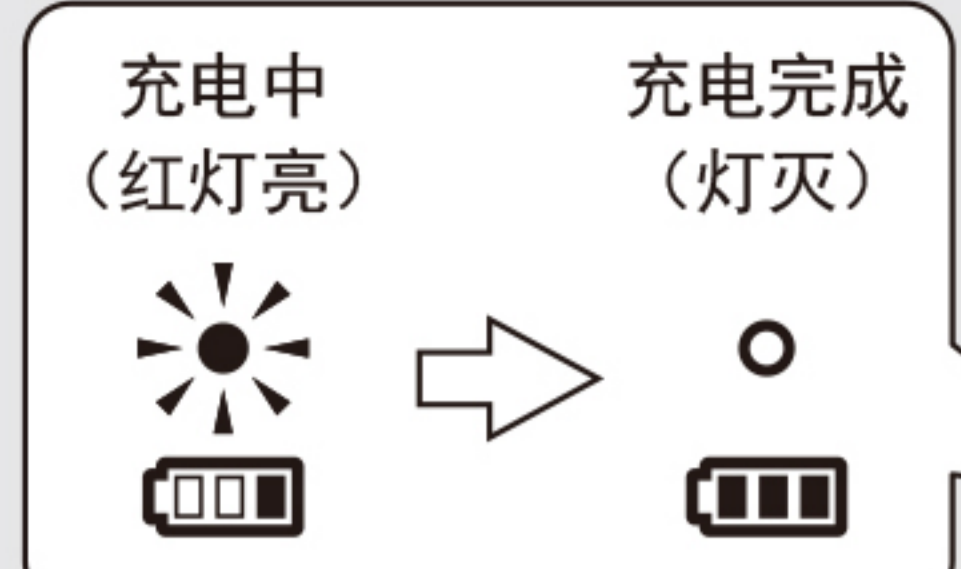

1

充电

- ·本机可与启动后的计算机相连接，指示灯会亮起红灯，开始充电。
- ·充电时间约2.5小时。充完后指示灯会熄灭。
- ·充电中无法进行任何操作。

·请务必使用输出电压为5V的USB电源适配器，否则会导致故障及异常发热。
·充电时务必使用附带的充电用USB线。