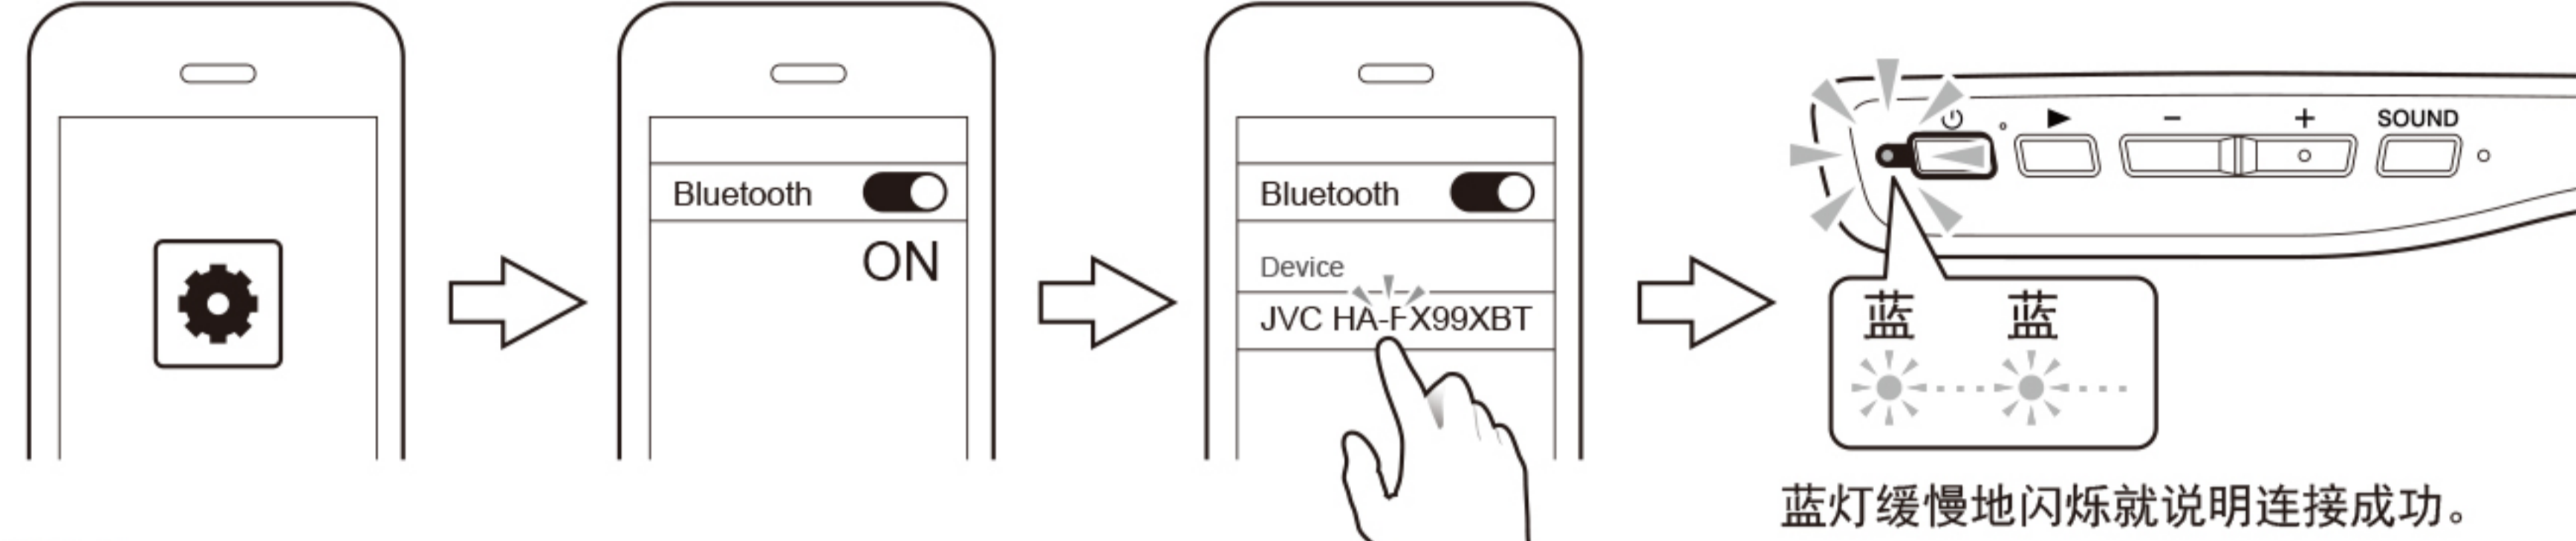

## 初次连接

请从切断电源的状态开始。

确认使用的机器，用(1)或(2)的方式与本机连接。

(1) 使用非NFC\*功能连接，操作方法如下

(1)-1 请长按按键，直至指示灯出现红灯/蓝灯交替闪烁。

(1)-2 确认指示灯的红灯/蓝灯交替闪烁时，才能放手。

(1)-3 打开对应智能设备上的蓝牙开关，选择本机。

蓝灯缓慢地闪烁就说明连接成功。

如果指示灯红灯/蓝灯未能交替闪烁（只有红灯闪烁等）时，请参阅下面的4.切断电源后重新开始连接。

例1 (iPhone的情况下)“设定”→“蓝牙”→“蓝牙开”  
例2 (其他的智能手机)“设定”→“蓝牙及网络”→“蓝牙开”  
详细的内容请参阅对应智能设备的说明书。

(2) 使用NFC\*功能连接，操作方法如下

※智能设备对应了NFC功能时，使用NFC功能，只要与本机接触就可以简单的连接。

(2)-1 在对应智能设备的设置界面打开NFC功能。