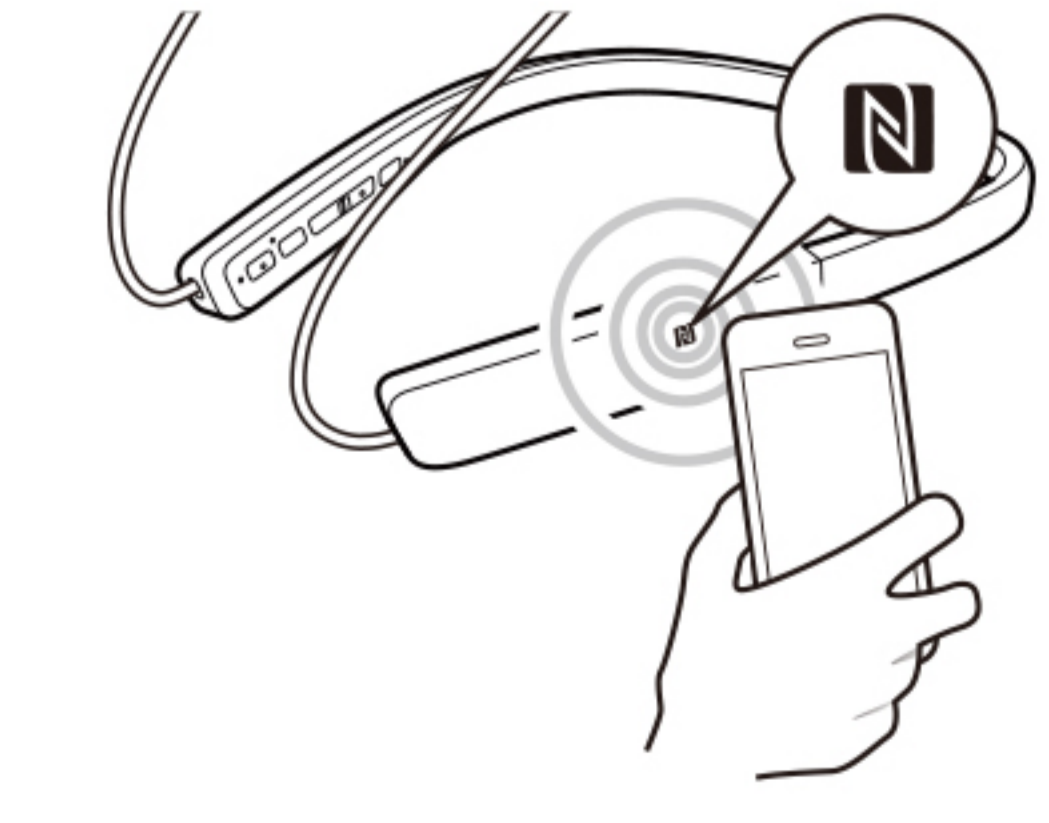

## 开关电源

<使用非NFC\*功能连接>

请长按3秒以上。

<智能设备对应NFC\*功能>

请贴近本机。

指示灯完全熄灭就说明切断了电源。