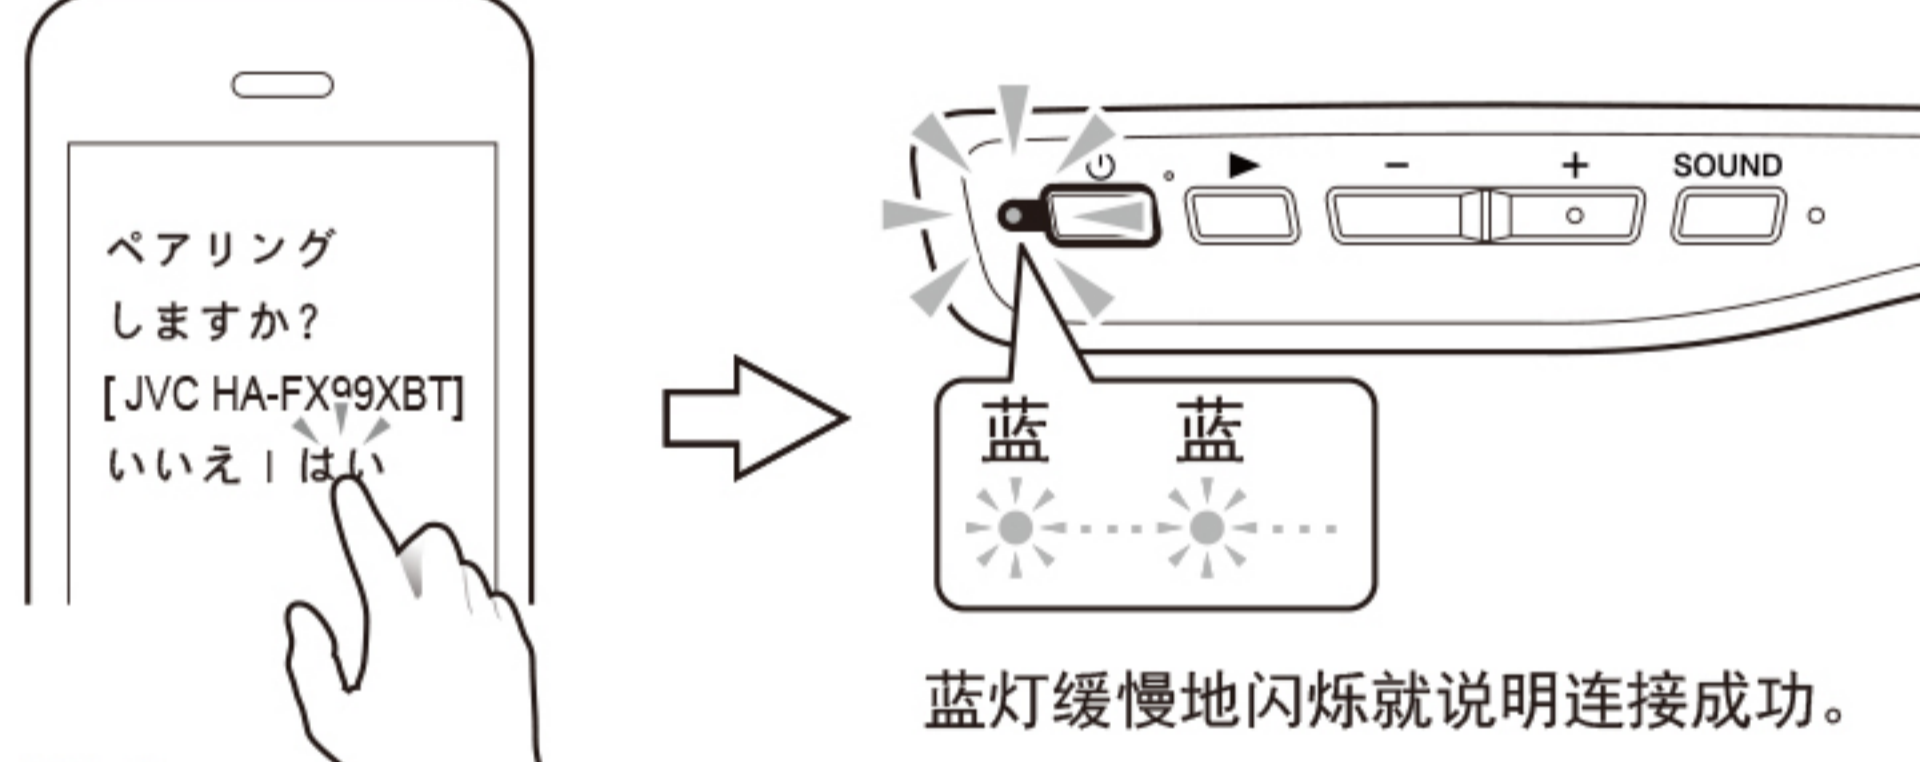

## 初次连接

请从切断电源的状态开始。

确认使用的机器，用(1)或(2)的方式与本机连接。

(1) 使用非NFC\*功能连接，操作方法如下

(1)-1 请长按按键，直至指示灯出现红灯/蓝灯交替闪烁。

(1)-2 确认指示灯的红灯/蓝灯交替闪烁时，才能放手。

(1)-3 打开对应智能设备上的蓝牙开关，选择本机。

蓝灯缓慢地闪烁就说明连接成功。

如果指示灯红灯/蓝灯未能交替闪烁（只有红灯闪烁等）时，请参阅下面的4.切断电源后重新开始连接。

例1 (iPhone的情况下)“设定”→“蓝牙”→“蓝牙开”  
例2 (其他的智能手机)“设定”→“蓝牙及网络”→“蓝牙开”  
详细的内容请参阅对应智能设备的说明书。

(2) 使用NFC\*功能连接，操作方法如下

※智能设备对应了NFC功能时，使用NFC功能，只要与本机接触就可以简单的连接。

(2)-1 在对应智能设备的设置界面打开NFC功能。

(2)-2 将对应智能设备的NFC天线和本机的N标志接触，直至指示灯红灯/蓝灯交替闪烁。

智能设备的NFC天线位置，请参阅对应智能设备的说明书。

(2)-3 按照对应智能设备的画面指示连接。

蓝灯缓慢地闪烁就说明连接成功。

设定方法的示例：“设置”→“其他设置”→“NFC/手机钱包设定”→“Reader/Writer, P2P”  
详细的内容请参阅对应智能设备的说明书。

根据智能设备的不同，在操作(2)-2的步骤时本机可能会出现红灯/蓝灯的闪烁。这种情况下就要参考上述步骤(1)-3打开对应智能设备的蓝牙后选择本机。