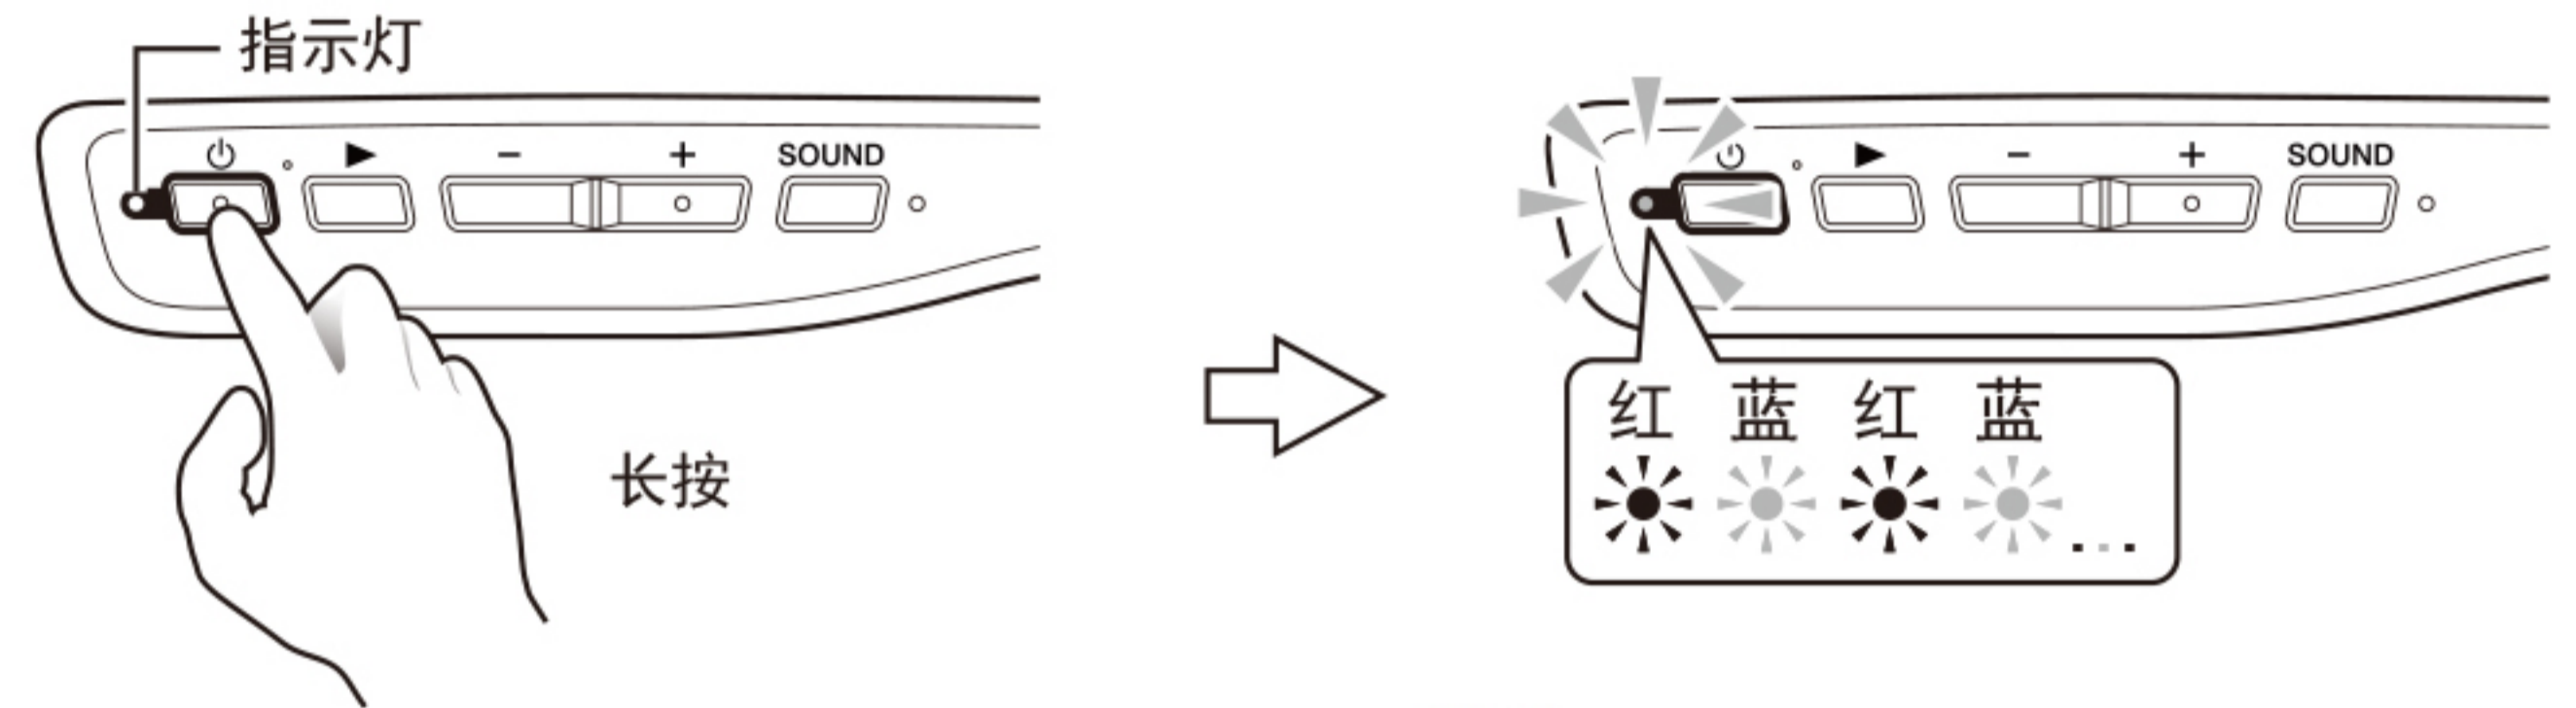

## 初次连接

请从切断电源的状态开始。

确认使用的机器，用(1)或(2)的方式与本机连接。

(1) 使用非NFC\*功能连接，操作方法如下

(1)-1 请长按按键，直至指示灯出现红灯/蓝灯交替闪烁。

(1)-2 确认指示灯的红灯/蓝灯交替闪烁时，才能放手。

(1)-3 打开对应智能设备上的蓝牙开关，选择本机。

蓝灯缓慢地闪烁就说明连接成功。