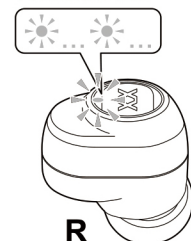

2 给耳机充电。

※ 将耳机插入充电盒中。

充电过程中耳机的指示灯亮起红色，而充电盒上的指示灯亮起白色。充电完成后，耳机和充电盒上的所有的指示灯均会熄灭。

连接

将两个耳机一起取出来。指示灯亮起白色，并且电源自动开启。

※如果耳机的电源没有自动开启（指示灯不闪烁），请按住没打开电源的耳机的按钮约 3 秒钟。电源将开启。

放置一阵，L（左侧）的指示灯开始快速以红色和白色交替闪烁。

R（右侧）的指示灯以白色缓慢闪烁。

※当左侧耳机指示灯出现红色闪烁时，请将左、右耳机放入充电盒，再次取出耳机佩戴。

在智能设备的设置画面中将蓝牙功能打开，选择本机。

L、R 均以白色缓慢闪烁时说明连接成功。

※如果没有正确连接时，请将耳机放回充电盒中，再次进行“2. 连接”的操作。

佩戴和基本操作

调整以达到更好的贴合度

在智能设备上启动音乐播放程序，开始播放音乐。

播放 / 暂停
▶/⏸ 快速按 1 下