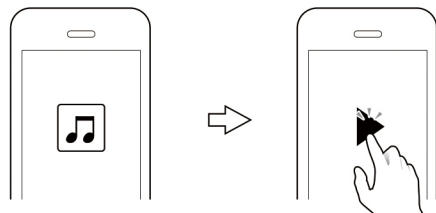

2 给耳机充电。

※ 将耳机插入充电盒中。

充电过程中耳机的指示灯亮起红色，而充电盒上的指示灯亮起白色。充电完成后，耳机和充电盒上的所有的指示灯均会熄灭。

连接

将两个耳机一起取出来。指示灯亮起白色，并且电源自动开启。

※如果耳机的电源没有自动开启（指示灯不闪烁），请按住没打开电源的耳机的按钮约 3 秒钟。电源将开启。

放置一阵，L（左侧）的指示灯开始快速以红色和白色交替闪烁。

R（右侧）的指示灯以白色缓慢闪烁。

※当左侧耳机指示灯出现红色闪烁时，请将左、右耳机放入充电盒，再次取出耳机佩戴。

在智能设备的设置画面中将蓝牙功能打开，选择本机。

L、R 均以白色缓慢闪烁时说明连接成功。

※如果没有正确连接时，请将耳机放回充电盒中，再次进行“2. 连接”的操作。

佩戴和基本操作

调整以达到更好的贴合度

在智能设备上启动音乐播放程序，开始播放音乐。

播放 / 暂停
▶/⏸ 快速按 1 下