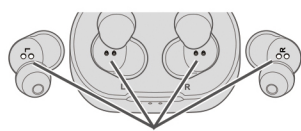

※当左侧耳机指示灯出现红色闪烁时，请将左、右耳机放入充电盒，再次取出耳机佩戴。

在智能设备的设置画面中将蓝牙功能打开，选择本机。

L、R 均以白色缓慢闪烁时说明连接成功。

※如果没有正确连接时，请将耳机放回充电盒中，再次进行“2. 连接”的操作。

佩戴和基本操作

调整以达到更好的贴合度

在智能设备上启动音乐播放程序，开始播放音乐。

播放 / 暂停
▶/⏸ 快速按 1 下

降低音量
🔊 快速按 2 下

返回到上一曲目 / 曲目的开头
⏮ 长按 1 秒

※有关免提通话及其他功能的详细操作方法，请参阅 Web 手册。

播放 / 暂停
▶/⏸ 快速按 1 下

提高音量
🔊 快速按 2 下

跳到下一曲目
▶▶ 长按 1 秒

使用完了

使用完后，请放回充电盒中。
※切断电源后开始充电。