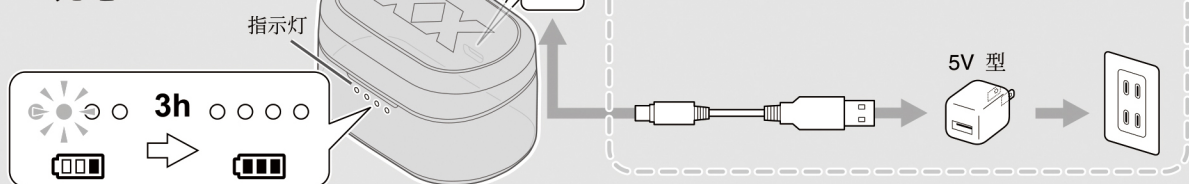

此图标表示了中华人民共和国的法律所规定的环保使用期限。只要用户在使用本产品时遵守注意事项中的各项规定，从制造日期开始到此图标标出的期限为止（环保使用期限）既不会污染环境也不会产生对人体有害的物质。

1 给充电盒充电。

在充电的时候，指示灯会显示白色并且闪烁。充电完后，指示灯会自动关闭。

充电

- 请务必使用输出电压为 5V 的 USB 电源适配器，否则会导致故障及异常发热。
- 充电时务必使用附带的充电用 USB 线。

2 给耳机充电。

※ 将耳机插入充电盒中。

充电过程中耳机的指示灯亮起红色，而充电盒上的指示灯亮起白色。充电完成后，耳机和充电盒上的所有的指示灯均会熄灭。

连接

将两个耳机一起取出来。指示灯亮起白色，并且电源自动开启。

※如果耳机的电源没有自动开启（指示灯不闪烁），请按住没打开电源的耳机的按钮约 3 秒钟。电源将开启。

放置一阵，L（左侧）的指示灯开始快速以红色和白色交替闪烁。

R（右侧）的指示灯以白色缓慢闪烁。

※当左侧耳机指示灯出现红色闪烁时，请将左、右耳机放入充电盒，再次取出耳机佩戴。

在智能设备的设置画面中将蓝牙功能打开，选择本机。

L、R 均以白色缓慢闪烁时说明连接成功。

※如果没有正确连接时，请将耳机放回充电盒中，再次进行“2. 连接”的操作。

佩戴和基本操作

调整以达到更好的贴合度

在智能设备上启动音乐播放程序，开始播放音乐。

播放 / 暂停
▶/⏸ 快速按 1 下