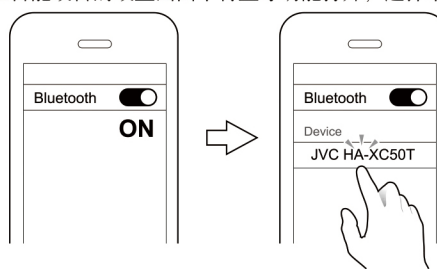

此图标表示了中华人民共和国的法律所规定的环保使用期限。只要用户在使用本产品时遵守注意事项中的各项规定，从制造日期开始到此图标标出的期限为止（环保使用期限）既不会污染环境也不会产生对人体有害的物质。

1 给充电盒充电。

在充电的时候，指示灯会显示白色并且闪烁。充电完后，指示灯会自动关闭。

充电

- 请务必使用输出电压为 5V 的 USB 电源适配器，否则会导致故障及异常发热。
- 充电时务必使用附带的充电用 USB 线。

2 给耳机充电。

※ 将耳机插入充电盒中。

充电过程中耳机的指示灯亮起红色，而充电盒上的指示灯亮起白色。充电完成后，耳机和充电盒上的所有的指示灯均会熄灭。

连接

将两个耳机一起取出来。指示灯亮起白色，并且电源自动开启。

※如果耳机的电源没有自动开启（指示灯不闪烁），请按住没打开电源的耳机的按钮约 3 秒钟。电源将开启。

放置一阵，L（左侧）的指示灯开始快速以红色和白色交替闪烁。

R（右侧）的指示灯以白色缓慢闪烁。

※当左侧耳机指示灯出现红色闪烁时，请将左、右耳机放入充电盒，再次取出耳机佩戴。

在智能设备的设置画面中将蓝牙功能打开，选择本机。

L、R 均以白色缓慢闪烁时说明连接成功。

※如果没有正确连接时，请将耳机放回充电盒中，再次进行“2. 连接”的操作。

佩戴和基本操作

调整以达到更好的贴合度

在智能设备上启动音乐播放程序，开始播放音乐。

播放 / 暂停
▶/⏸ 快速按 1 下