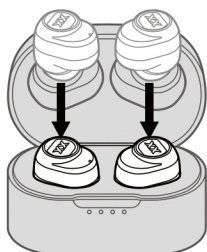

※当左侧耳机指示灯出现红色闪烁时，请将左、右耳机放入充电盒，再次取出耳机佩戴。

在智能设备的设置画面中将蓝牙功能打开，选择本机。

L、R 均以白色缓慢闪烁时说明连接成功。

※如果没有正确连接时，请将耳机放回充电盒中，再次进行“2. 连接”的操作。

佩戴和基本操作

调整以达到更好的贴合度

在智能设备上启动音乐播放程序，开始播放音乐。

播放 / 暂停
▶/⏸ 快速按 1 下

降低音量
🔊 快速按 2 下

返回到上一曲目 / 曲目的开头
⏮ 长按 1 秒

※有关免提通话及其他功能的详细操作方法，请参阅 Web 手册。

播放 / 暂停
▶/⏸ 快速按 1 下

提高音量
🔊 快速按 2 下

跳到下一曲目
▶▶ 长按 1 秒

使用完了

使用完后，请放回充电盒中。
※切断电源后开始充电。

充电端子

※请定期用棉签等轻轻擦拭清洁端子。

主要规格

频响范围	20 Hz ~ 20,000 Hz
电源	内置锂离子聚合物充电电池
电池持续时间	约 4 小时（根据使用条件的不同而异）
充电时间	约 2 小时（耳机）/ 约 3 小时（充电盒）
使用温度范围	5 °C ~ 40 °C
充电温度范围	5 °C ~ 40 °C
防水 / 防尘性能	IP55
重量	约 5.4 g（单个耳机）/ 约 45 g（充电盒） （包含内置锂离子聚合物充电电池）
对应蓝牙协议	A2DP/AVRCP/HFP/HSP
附件	充电盒、充电用 USB 线 耳塞 S/M/L 各 2 个