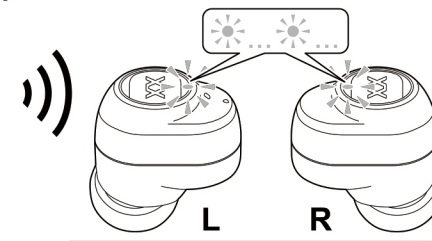

2 给耳机充电。

※ 将耳机插入充电盒中。

充电过程中耳机的指示灯亮起红色，而充电盒上的指示灯亮起白色。充电完成后，耳机和充电盒上的所有的指示灯均会熄灭。

连接

将两个耳机一起取出来。指示灯亮起白色，并且电源自动开启。

※如果耳机的电源没有自动开启（指示灯不闪烁），请按住没打开电源的耳机的按钮约 3 秒钟。电源将开启。

放置一阵，L（左侧）的指示灯开始快速以红色和白色交替闪烁。

R（右侧）的指示灯以白色缓慢闪烁。

※当左侧耳机指示灯出现红色闪烁时，请将左、右耳机放入充电盒，再次取出耳机佩戴。

在智能设备的设置画面中将蓝牙功能打开，选择本机。

L、R 均以白色缓慢闪烁时说明连接成功。

※如果没有正确连接时，请将耳机放回充电盒中，再次进行“2. 连接”的操作。

佩戴和基本操作

调整以达到更好的贴合度

在智能设备上启动音乐播放程序，开始播放音乐。

播放 / 暂停
▶/⏸ 快速按 1 下