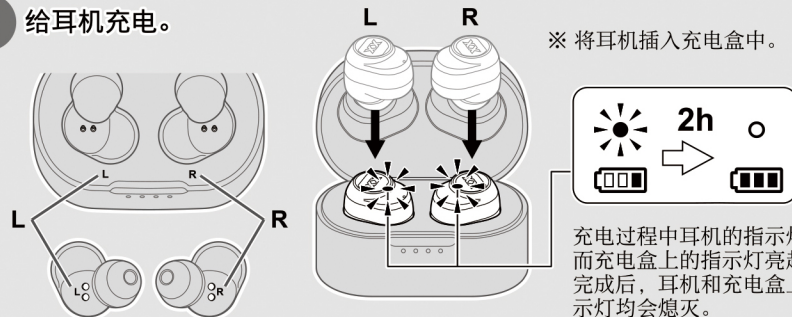

此图标表示了中华人民共和国的法律所规定的环保使用期限。只要用户在使用本产品时遵守注意事项中的各项规定，从制造日期开始到此图标标出的期限为止（环保使用期限）既不会污染环境也不会产生对人体有害的物质。

1 给充电盒充电。

在充电的时候，指示灯会显示白色并且闪烁。充电完后，指示灯会自动关闭。

充电

- 请务必使用输出电压为 5V 的 USB 电源适配器，否则会导致故障及异常发热。
- 充电时务必使用附带的充电用 USB 线。

2 给耳机充电。

※ 将耳机插入充电盒中。

充电过程中耳机的指示灯亮起红色，而充电盒上的指示灯亮起白色。充电完成后，耳机和充电盒上的所有的指示灯均会熄灭。

连接

将两个耳机一起取出来。指示灯亮起白色，并且电源自动开启。

※如果耳机的电源没有自动开启（指示灯不闪烁），请按住没打开电源的耳机的按钮约 3 秒钟。电源将开启。

放置一阵，L（左侧）的指示灯开始快速以红色和白色交替闪烁。

R（右侧）的指示灯以白色缓慢闪烁。

※当左侧耳机指示灯出现红色闪烁时，请将左、右耳机放入充电盒，再次取出耳机佩戴。

在智能设备的设置画面中将蓝牙功能打开，选择本机。

L、R 均以白色缓慢闪烁时说明连接成功。

※如果没有正确连接时，请将耳机放回充电盒中，再次进行“2. 连接”的操作。

佩戴和基本操作

调整以达到更好的贴合度

在智能设备上启动音乐播放程序，开始播放音乐。

播放 / 暂停
▶/⏸ 快速按 1 下