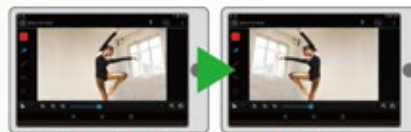

### Y形握柄

新设计的Y形握柄，确保您可以更舒适稳定地握持相机。

•通过平板电脑和APP\*实现更多功能。

镜像回放，适用于舞蹈练习，评分叠加等等！

\*适用于Android和iOS的免费应用程序。