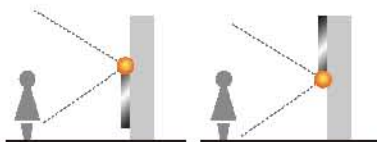

- 原产全高清1920x1080像素分辨率
- 700 cd/m² 面板亮度，即使在户外光线下亦清晰可见
- 178度宽视角（垂直/水平）

功能与时尚设计

- 15mm超薄设计，可作视频墙用
- 可纵向安装

稳定可靠

- 可每周7天，每天24小时连续工作
- 全金属箱体采用轻质铝材

全面的系统连接性和网络性能

- “局域网遥控功能”可通过网络计算机进行远程控制 and 监视
- 专业连接性能：RS-232C、MAKE/TRIGGER、RS-485
- 可灵活安装（多个安装点）
- 当监测到人体时，“运动感应器”会自动切换功能，及时显示信息
- 交流电源输出可为JVC推荐的其他设备（如电脑）供电
- 背部空间可供系统单元集成用（如电脑、机顶盒）
- 多屏幕安装，做视频墙用（可安装成1x2至5、2至5x1、2x2以及最大5x5的矩阵块）
- 兼容VESA墙面安装

■ 运动感应器

“运动感应器”是JVC原创的一项发明，专门设计用于数字标识和销售点的应用；运动感应器可以启动预先设定的功能，为观看者及时显示相关信息，如促销活动等。

- 可检测距离：最长5m
- 可监测角度：水平方向80度，垂直方向80度
- 持续监测，直到观看者停止运动或走出监测范围
- “运动感应器”可安装在液晶显示屏的顶部或底部

■ 机械特性

前面板

后面板

■ 技术参数

型号	GM-F470S	
类型	47英寸液晶显示屏	
液晶面板	TFT主动矩阵	
屏幕尺寸	47英寸	
纵横比	16:9	
像素数	1920 x 1080	
亮度	700 cd/m ²	
视角	89/89/89/89	
对比度	1500:1	
响应时间(G至G)	8 msec	
显示颜色	10 亿 7 千万色 (10-位)	
信号格式	视频	NTSC / PAL / SECAM / PAL-M / PAL-N
	RGB	VGA-FHD (1920 x 1080)
	DVI (HDCP)	VGA-FHD (1920 x 1080) 80 Hz
尺寸(W x H x D)	1075.2 x 620.4 x 151.2mm (42-3/8 x 24-1/2 x 6 英寸)	
箱体	15 mm	
工作温度	0°C至40°C (32°F至104°F)*	
储运温度	-20°C至60°C (-4°F至140°F)	
电源要求	AC 120 / 220 - 240 V	
重量	29.8 Kg (65.6 lbs)	
频率	50 Hz / 60 Hz	
扬声器	1.7 W + 1.7 W	
外部扬声器连接接头	2.3W + 2.3W	
附件	交流电源线、电源线槽、遥控器、运动感应器、支架	