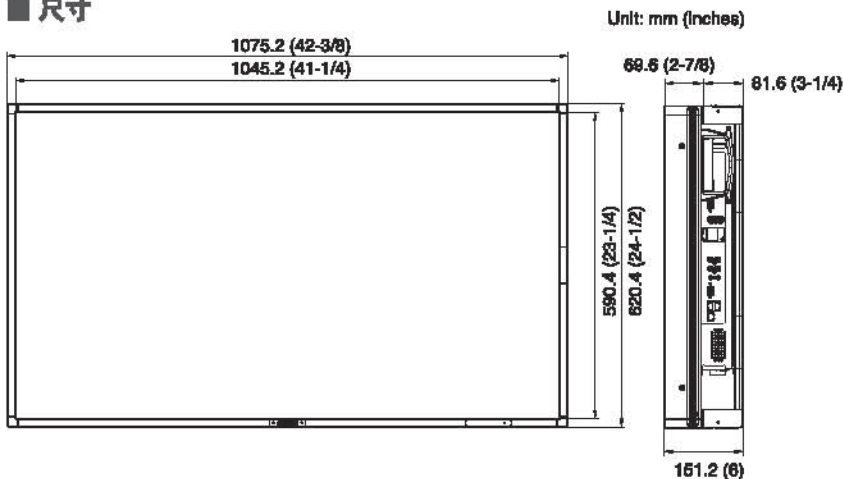

■ 技术参数

型号	GM-F470S	
类型	47英寸液晶显示屏	
液晶面板	TFT主动矩阵	
屏幕尺寸	47英寸	
纵横比	16:9	
像素数	1920 x 1080	
亮度	700 cd/m²	
视角	89/89/89/89	
对比度	1500:1	
响应时间(G至G)	8 msec	
显示颜色	10 亿 7 千万色 (10-位)	
信号格式	视频	NTSC / PAL / SECAM / PAL-M / PAL-N
	RGB	VGA-FHD (1920 x 1080)
	DVI (HDCP)	VGA-FHD (1920 x 1080) 80 Hz
尺寸(W x H x D)	1075.2 x 620.4 x 151.2mm (42-3/8 x 24-1/2 x 6 英寸)	
箱体	15 mm	
工作温度	0°C至40°C (32°F至104°F)*	
储运温度	-20°C至60°C (-4°F至140°F)	
电源要求	AC 120 / 220 - 240 V	
重量	29.8 Kg (65.6 lbs)	
频率	50 Hz / 60 Hz	
扬声器	1.7 W + 1.7 W	
外部扬声器连接接头	2.3W + 2.3W	
附件	交流电源线、电源线槽、遥控器、运动感应器、支架	

输入/输出端口

视频	BNC x 1, 带桥出
电脑	RGB输入 D-sub (15-针) x 1 (DCC2B)
	RGB输出 D-sub (15-针) x 1 (主动输出)
	DVI输入 DVI-D x 1 (DCC2B)
音频	音频1*每一路视频和电脑输入都可选择 RCA x 2 (L / R), 500 mV (rms) 带桥出
	音频2每一路视频和电脑输入都可选择 立体声迷你插 x 1, 500mV (rms) 带桥出 扬声器输出端口(左右)
外部控制	RS-232C D-sub (9-针) x 1
	RS-485 / MAKE / TRIGGER IN RJ-45 x 1 (8-针)
	RS-485红外输出 RJ-45 x 1 (8-针)
	局域网远程控制 RJ-45 x 1 (8-针)

■ 尺寸