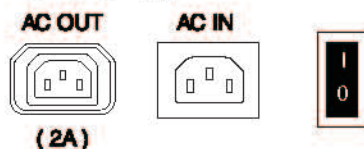

输入/输出端口

视频	BNC x 1, 带桥出
电脑	RGB输入 D-sub (15-针) x 1 (DCC2B)
	RGB输出 D-sub (15-针) x 1 (主动输出)
	DVI输入 DVI-D x 1 (DCC2B)
音频	音频1*每一路视频和电脑输入都可选择 RCA x 2 (L / R), 500 mV (rms) 带桥出
	音频2每一路视频和电脑输入都可选择 立体声迷你插 x 1, 500mV (rms) 带桥出 扬声器输出端口(左右)
外部控制	RS-232C D-sub (9-针) x 1
	RS-485 / MAKE / TRIGGER IN RJ-45 x 1 (8-针)
	RS-485红外输出 RJ-45 x 1 (8-针)
	局域网远程控制 RJ-45 x 1 (8-针)

■ 尺寸

■ 输入/输出端口1

■ 控制端口

■ 输入/输出端口2

■ 输入/输出端口3

输入/输出	DVI-D
音频输入/输出	音频输入/输出
立体声扬声器	立体声扬声器
控制	RS-232C
局域网远程控制	局域网远程控制
遥控器	遥控器
RS-485输入/输出	RS-485输入/输出
Make/trigger	Make/trigger
原厂高清	原厂高清 1920x1080
700 cd/m ² 高亮度	700 cd/m ² 高亮度
运动感应器	运动感应器
PIP/PBP	PIP/PBP
每周7天每天24小时连续运行	每周7天每天24小时连续运行
图片模式	图片模式
CT/LTI	CT/LTI
超薄箱体16mm (GM-F470S)	超薄箱体16mm (GM-F470S)
VESA	VESA
交流电源	交流电源