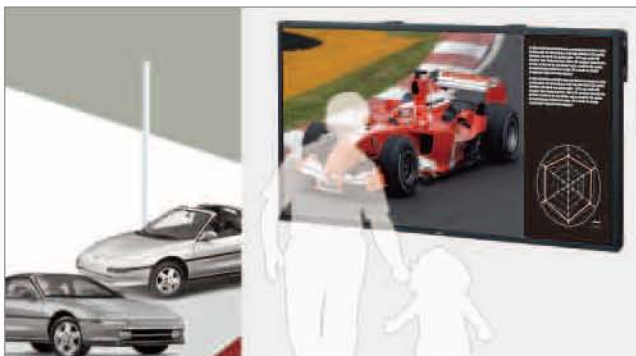

GM 系列

47"
1920 x 1080 全高清液晶监视器

GM-F470S

高级的全高清图像性能，时尚的超薄框体设计，稳定可靠！

■ 特性

显示屏可供不同场合应用

- 规格：47英寸

卓越的图像品质和性能

- 原产全高清1920x1080像素分辨率
- 700 cd/m² 面板亮度，即使在户外光线下亦清晰可见
- 178度宽视角（垂直/水平）

功能与时尚设计

- 15mm超薄设计，可作视频墙用
- 可纵向安装

稳定可靠

- 可每周7天，每天24小时连续工作
- 全金属箱体采用轻质铝材

全面的系统连接性和网络性能

- “局域网遥控功能”可通过网络计算机进行远程控制 and 监视
- 专业连接性能：RS-232C、MAKE/TRIGGER、RS-485
- 可灵活安装（多个安装点）
- 当监测到人体时，“运动感应器”会自动切换功能，及时显示信息
- 交流电源输出可为JVC推荐的其他设备（如电脑）供电
- 背部空间可供系统单元集成用（如电脑、机顶盒）
- 多屏幕安装，做视频墙用（可安装成1x2至5、2至5x1、2x2以及最大5x5的矩阵块）
- 兼容VESA墙面安装

■ 运动感应器

“运动感应器”是JVC原创的一项发明，专门设计用于数字标识和销售点的应用；运动感应器可以启动预先设定的功能，为观看者及时显示相关信息，如促销活动等。

- 可检测距离：最长5m
- 可监测角度：水平方向80度，垂直方向80度
- 持续监测，直到观看者停止运动或走出监测范围
- “运动感应器”可安装在液晶显示屏的顶部或底部

■ 机械特性

前面板

后面板

■ 技术参数

型号	GM-F470S	
类型	47英寸液晶显示屏	
液晶面板	TFT主动矩阵	
屏幕尺寸	47英寸	
纵横比	16:9	
像素数	1920 x 1080	
亮度	700 cd/m ²	
视角	89/89/89/89	
对比度	1500:1	
响应时间(G至G)	8 msec	
显示颜色	10 亿 7 千万色 (10-位)	
信号格式	视频	NTSC / PAL / SECAM / PAL-M / PAL-N
	RGB	VGA-FHD (1920 x 1080)
	DVI (HDCP)	VGA-FHD (1920 x 1080) 80 Hz
尺寸(W x H x D)	1075.2 x 620.4 x 151.2mm (42-3/8 x 24-1/2 x 6 英寸)	
箱体	15 mm	
工作温度	0°C至40°C (32°F至104°F)*	
储运温度	-20°C至60°C (-4°F至140°F)	
电源要求	AC 120 / 220 - 240 V	
重量	29.8 Kg (65.6 lbs)	
频率	50 Hz / 60 Hz	
扬声器	1.7 W + 1.7 W	
外部扬声器连接接头	2.3W + 2.3W	
附件	交流电源线、电源线槽、遥控器、运动感应器、支架	