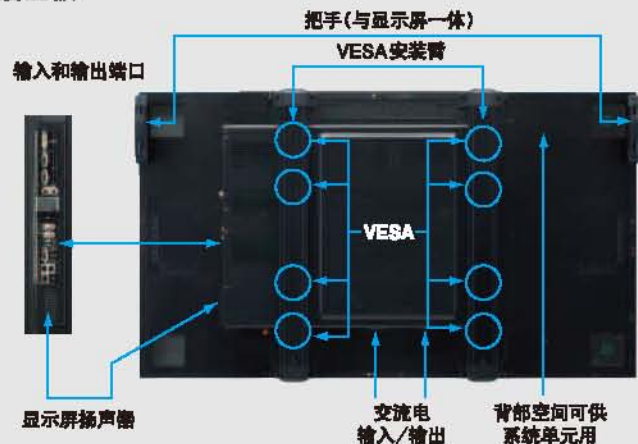

- 原产全高清1920x1080像素分辨率
- 700 cd/m² 面板亮度，即使在户外光线下亦清晰可见
- 178度宽视角（垂直/水平）

功能与时尚设计

- 15mm超薄设计，可作视频墙用
- 可纵向安装

稳定可靠

- 可每周7天，每天24小时连续工作
- 全金属箱体采用轻质铝材

全面的系统连接性和网络性能

- “局域网遥控功能”可通过网络计算机进行远程控制 and 监视
- 专业连接性能：RS-232C、MAKE/TRIGGER、RS-485
- 可灵活安装（多个安装点）
- 当监测到人体时，“运动感应器”会自动切换功能，及时显示信息
- 交流电源输出可为JVC推荐的其他设备（如电脑）供电
- 背部空间可供系统单元集成用（如电脑、机顶盒）
- 多屏幕安装，做视频墙用（可安装成1x2至5、2至5x1、2x2以及最大5x5的矩阵块）
- 兼容VESA墙面安装

■ 运动感应器

“运动感应器”是JVC原创的一项发明，专门设计用于数字标识和销售点的应用；运动感应器可以启动预先设定的功能，为观看者及时显示相关信息，如促销活动等。

- 可检测距离：最长5m
- 可监测角度：水平方向80度，垂直方向80度
- 持续监测，直到观看者停止运动或走出监测范围
- “运动感应器”可安装在液晶显示屏的顶部或底部

■ 机械特性

前面板

后面板

■ 技术参数

型号	GM-F470S	
类型	47英寸液晶显示屏	
液晶面板	TFT主动矩阵	
屏幕尺寸	47英寸	
纵横比	16:9	
像素数	1920 x 1080	
亮度	700 cd/m ²	
视角	89/89/89/89	
对比度	1500:1	
响应时间(G至G)	8 msec	
显示颜色	10 亿 7 千万色 (10-位)	
信号格式	视频	NTSC / PAL / SECAM / PAL-M / PAL-N
	RGB	VGA-FHD (1920 x 1080)
	DVI (HDCP)	VGA-FHD (1920 x 1080) 80 Hz
尺寸(W x H x D)	1075.2 x 620.4 x 151.2mm (42-3/8 x 24-1/2 x 6 英寸)	
箱体	15 mm	
工作温度	0°C至40°C (32°F至104°F)*	
储运温度	-20°C至60°C (-4°F至140°F)	
电源要求	AC 120 / 220 - 240 V	
重量	29.8 Kg (65.6 lbs)	
频率	50 Hz / 60 Hz	
扬声器	1.7 W + 1.7 W	
外部扬声器连接接头	2.3W + 2.3W	
附件	交流电源线、电源线槽、遥控器、运动感应器、支架	

输入/输出端口

视频	BNC x 1, 带桥出
电脑	RGB输入 D-sub (15-针) x 1 (DCC2B)
	RGB输出 D-sub (15-针) x 1 (主动输出)
	DVI输入 DVI-D x 1 (DCC2B)
音频	音频1*每一路视频和电脑输入都可选择 RCA x 2 (L / R), 500 mV (rms) 带桥出
	音频2每一路视频和电脑输入都可选择 立体声迷你插 x 1, 500mV (rms) 带桥出 扬声器输出端口(左右)
外部控制	RS-232C D-sub (9-针) x 1
	RS-485 / MAKE / TRIGGER IN RJ-45 x 1 (8-针)
	RS-485红外输出 RJ-45 x 1 (8-针)
	局域网远程控制 RJ-45 x 1 (8-针)

■ 尺寸

■ 输入/输出端口1

■ 控制端口

■ 输入/输出端口2

■ 输入/输出端口3

输入/输出	DVI-D
音频输入/输出	音频输入/输出
立体声扬声器	立体声扬声器
控制	RS-232C
局域网远程控制	局域网远程控制
遥控器	遥控器
RS-485输入/输出	RS-485输入/输出
Make/trigger	Make/trigger
原厂高清	原厂高清 1920x1080
700 cd/m ² 高亮度	700 cd/m ² 高亮度
运动感应器	运动感应器
PIP/PBP	PIP/PBP
每周7天每天24小时连续运行	每周7天每天24小时连续运行
图片模式	图片模式
CT/LTI	CT/LTI
超薄箱体16mm (GM-F470S)	超薄箱体16mm (GM-F470S)
VESA	VESA
交流电源	交流电源