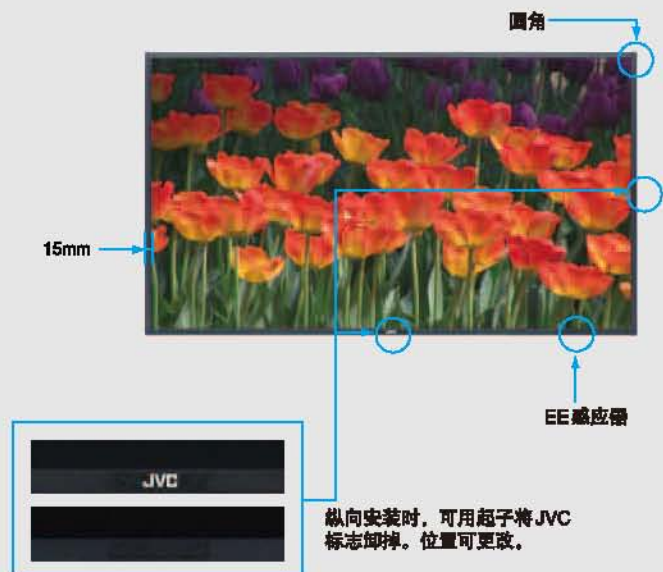

- 原产全高清1920x1080像素分辨率
- 700 cd/m² 面板亮度，即使在户外光线下亦清晰可见
- 178度宽视角（垂直/水平）

功能与时尚设计

- 15mm超薄设计，可作视频墙用
- 可纵向安装

稳定可靠

- 可每周7天，每天24小时连续工作
- 全金属箱体采用轻质铝材

全面的系统连接性和网络性能

- “局域网遥控功能”可通过网络计算机进行远程控制 and 监视
- 专业连接性能：RS-232C、MAKE/TRIGGER、RS-485
- 可灵活安装（多个安装点）
- 当监测到人体时，“运动感应器”会自动切换功能，及时显示信息
- 交流电源输出可为JVC推荐的其他设备（如电脑）供电
- 背部空间可供系统单元集成用（如电脑、机顶盒）
- 多屏幕安装，做视频墙用（可安装成1x2至5、2至5x1、2x2以及最大5x5的矩阵块）
- 兼容VESA墙面安装

■ 运动感应器

“运动感应器”是JVC原创的一项发明，专门设计用于数字标识和销售点的应用；运动感应器可以启动预先设定的功能，为观看者及时显示相关信息，如促销活动等。

- 可检测距离：最长5m
- 可监测角度：水平方向80度，垂直方向80度
- 持续监测，直到观看者停止运动或走出监测范围
- “运动感应器”可安装在液晶显示屏的顶部或底部

■ 机械特性

前面板

后面板

■ 技术参数

型号	GM-F470S	
类型	47英寸液晶显示屏	
液晶面板	TFT主动矩阵	
屏幕尺寸	47英寸	
纵横比	16:9	
像素数	1920 x 1080	
亮度	700 cd/m ²	
视角	89/89/89/89	
对比度	1500:1	
响应时间(G至G)	8 msec	
显示颜色	10 亿 7 千万色 (10-位)	
信号格式	视频	NTSC / PAL / SECAM / PAL-M / PAL-N
	RGB	VGA-FHD (1920 x 1080)
	DVI (HDCP)	VGA-FHD (1920 x 1080) 80 Hz
尺寸(W x H x D)	1075.2 x 620.4 x 151.2mm (42-3/8 x 24-1/2 x 6 英寸)	
箱体	15 mm	
工作温度	0°C至40°C (32°F至104°F)*	
储运温度	-20°C至60°C (-4°F至140°F)	
电源要求	AC 120 / 220 - 240 V	
重量	29.8 Kg (65.6 lbs)	
频率	50 Hz / 60 Hz	
扬声器	1.7 W + 1.7 W	
外部扬声器连接接头	2.3W + 2.3W	
附件	交流电源线、电源线槽、遥控器、运动感应器、支架	

输入/输出端口

视频	BNC x 1, 带桥出
电脑	RGB输入 D-sub (15-针) x 1 (DCC2B)
	RGB输出 D-sub (15-针) x 1 (主动输出)
	DVI输入 DVI-D x 1 (DCC2B)
音频	音频1*每一路视频和电脑输入都可选择 RCA x 2 (L / R), 500 mV (rms) 带桥出
	音频2每一路视频和电脑输入都可选择 立体声迷你插 x 1, 500mV (rms) 带桥出 扬声器输出端口(左右)
外部控制	RS-232C D-sub (9-针) x 1
	RS-485 / MAKE / TRIGGER IN RJ-45 x 1 (8-针)
	RS-485红外输出 RJ-45 x 1 (8-针)
	局域网远程控制 RJ-45 x 1 (8-针)

■ 尺寸

■ 输入/输出端口1

■ 控制端口

■ 输入/输出端口2

■ 输入/输出端口3

输入/输出	DVI-D
音频输入/输出	音频输入/输出
立体声扬声器	立体声扬声器
控制	RS-232C
局域网远程控制	局域网远程控制
遥控器	遥控器
RS-485输入/输出	RS-485输入/输出
Make/trigger	Make/trigger
原厂高清	原厂高清 1920x1080
700 cd/m ² 高亮度	700 cd/m ² 高亮度
运动感应器	运动感应器
PIP/PBP	PIP/PBP
每周7天每天24小时连续运行	每周7天每天24小时连续运行
图片模式	图片模式
CT/LTI	CT/LTI
超薄箱体16mm (GM-F470S)	超薄箱体16mm (GM-F470S)
VESA	VESA
交流电源	交流电源