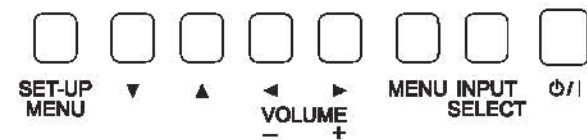

输入/输出端口

视频	BNC x 1, 带桥出
电脑	RGB输入 D-sub (15-针) x 1 (DCC2B)
	RGB输出 D-sub (15-针) x 1 (主动输出)
	DVI输入 DVI-D x 1 (DCC2B)
音频	音频1*每一路视频和电脑输入都可选择 RCA x 2 (L / R), 500 mV (rms) 带桥出
	音频2每一路视频和电脑输入都可选择 立体声迷你插 x 1, 500mV (rms) 带桥出 扬声器输出端口(左右)
外部控制	RS-232C D-sub (9-针) x 1
	RS-485 / MAKE / TRIGGER IN RJ-45 x 1 (8-针)
	RS-485红外输出 RJ-45 x 1 (8-针)
	局域网远程控制 RJ-45 x 1 (8-针)

■ 尺寸

■ 输入/输出端口1

■ 控制端口

■ 输入/输出端口2

■ 输入/输出端口3

输入/输出	DVI-D
音频输入/输出	音频输入/输出
立体声扬声器	立体声扬声器
控制	RS-232C
局域网远程控制	局域网远程控制
遥控器	遥控器
RS-485输入/输出	RS-485输入/输出
Make/trigger	Make/trigger
原厂高清	原厂高清 1920x1080
700 cd/m ² 高亮度	700 cd/m ² 高亮度
运动感应器	运动感应器
PIP/PBP	PIP/PBP
每周7天每天24小时连续运行	每周7天每天24小时连续运行
图片模式	图片模式
CT/LTI	CT/LTI
超薄箱体16mm (GM-F470S)	超薄箱体16mm (GM-F470S)
VESA	VESA
交流电源	交流电源