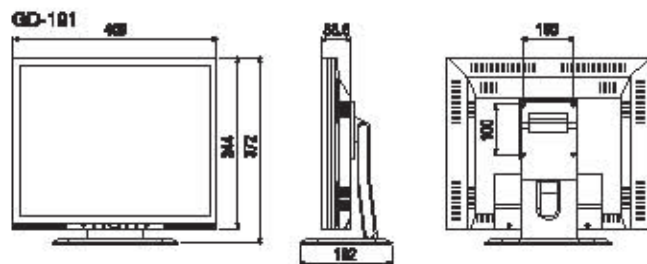

技术参数

	GD-171	GD-191
显示屏/设备	LCD 液晶	LCD 液晶
屏幕尺寸	17英寸	19英寸
纵横比	4:3	4:3
点距/像素数	1280 x 1024 (SXGA)	1280 x 1024 (SXGA)
表面处理	防眩光	防眩光
可视角度	2800cd/m²	2800cd/m²
对比度	800:1	800:1
显示色彩	1670万	1670万
响应时间	<50ms	<50ms
被扫描线数(制式)	SD	SD
外观		
VESA 标准	100 x 100mm (BSI M4 x 6 mm 螺丝)	100 x 100mm (BSI M4 x 6 mm 螺丝)
尺寸		
宽(目标)	370mm	408mm
高(目标)	318mm	344mm
重量(目标)	56mm(不含底座) 182mm(含底座) 8Kg	58.5mm(不含底座) 182mm(含底座) 6.5Kg
供电系统	交流适配器	交流适配器
交流电压	100-240V	100-240V
频率	50/60Hz	50/60Hz
直流电压	DC 12V/0.5A	DC 12V/0.5A
耗电量(目标)	35W	40W
输入格式	NTSC/PAL	NTSC/PAL
标准电视(彩色制式)	有(Analog)	有(Analog)
OSD 语言	英语/德语/法语/意大利语/西班牙语	英语/德语/法语/意大利语/西班牙语
音频		
扬声器	40mm x 20mm x 2	40mm x 20mm x 2
输入功率	2W x 2	2W x 2
随附配件	交流适配器 电源线 用户手册	交流适配器 电源线 用户手册

输入	信号	信号格式	分辨率		纵横比	频率		状态指示	视频	Y/C (与VIDEO 共享)	模拟RGB			
			扫描行	像素数		垂直方向 (V) Hz	水平方向 (H) kHz					BNC	S-Video	D-SUB 15针
复合视频	SDTV	NTSC (3.58)	625	720x480	4:3	60/50.04	15.734	NTSC NTSC(Y/C)	有	有				
	B/W	BW/60	625		4:3	60/50.04	15.734	BW60	有	有				
	SDTV	PAL	625	720x576	4:3	50	15.625	PAL PAL(Y/C)	有	有				
	B/W	BW/50	625		4:3	50	15.625	BW50	有	有				
电脑信号 4:4:4 s-RGB	VGA	640x480 @60Hz		640x480	4:3	60.04	31.489	640x480 60Hz			有(全)			
	VGA TEXT	720x400 @70Hz		720x400	16:9	70.02	31.75	720x400 70Hz			有(全)			
	SVGA	800x600 @60Hz		800x600	4:3	56.415	35.2	800x600 56Hz			有(全)			
		800x600 @60Hz		800x600	4:3	60.317	37.878	800x600 60Hz			有(全)			
	DGA	1024x768 @60Hz		1024x768	4:3	60.004	48.363	1024x768 60Hz			有(全)			
		1024x768 @70Hz		1024x768	4:3	70.029	68.476	1024x768 70Hz			有(全)			
	SXGA	1280x1024 @60Hz		1280x1024	5:4	60.02	63.061	1280x1024 60Hz			有(全)