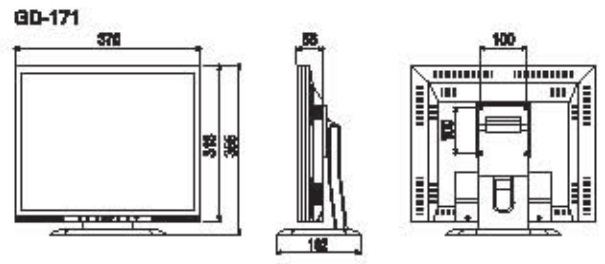

技术参数

	GD-171	GD-191
显示屏/设备	LCD 液晶	LCD 液晶
屏幕尺寸	17英寸	19英寸
纵横比	4:3	4:3
点距/像素数	1280 x 1024 (SXGA)	1280 x 1024 (SXGA)
表面处理	防眩光	防眩光
可视角度	2800cd/m²	2800cd/m²
对比度	800:1	800:1
显示色彩	1670万	1670万
响应时间	<50ms	<50ms
被扫描线数(制式)	SD	SD
外观		
VESA 标准	100 x 100mm (BSI M4 x 6 mm 螺丝)	100 x 100mm (BSI M4 x 6 mm 螺丝)
尺寸		
宽(目标)	370mm	408mm
高(目标)	318mm	344mm
重量(目标)	56mm(不含底座) 182mm(含底座) 8Kg	58.5mm(不含底座) 182mm(含底座) 6.5Kg
供电系统	交流适配器	交流适配器
交流电压	100-240V	100-240V
频率	50/60Hz	50/60Hz
直流电压	DC 12V/0.5A	DC 12V/0.5A
耗电量(目标)	35W	40W
输入格式	NTSC/PAL	NTSC/PAL
标准电视(彩色制式)	有(Analog)	有(Analog)
OSD 语言	英语/德语/法语/意大利语/西班牙语	英语/德语/法语/意大利语/西班牙语
音频		
扬声器	40mm x 20mm x 2	40mm x 20mm x 2
输入功率	2W x 2	2W x 2
随附配件	交流适配器 电源线 用户手册	交流适配器 电源线 用户手册

输入	信号	信号格式	分辨率		纵横比	频率		状态指示	视频	Y/C (与VIDEO 共享)	模拟RGB			
			扫描行	像素数		垂直方向 (V) Hz	水平方向 (H) kHz					BNC	S-Video	D-SUB 15针
复合视频	SDTV	NTSC (3.58)	625	720x480	4:3	60/50.04	15.734	NTSC NTSC(Y/C)	有	有				
	B/W	BW/60	625		4:3	60/50.04	15.734	BW60	有	有				
	SDTV	PAL	625	720x576	4:3	50	15.625	PAL PAL(Y/C)	有	有				
	B/W	BW/50	625		4:3	50	15.625	BW50	有	有				
电脑信号 4:4:4 s-RGB	VGA	640x480 @60Hz		640x480	4:3	60.04	31.489	640x480 60Hz			有(全)			
	VGA TEXT	720x400 @70Hz		720x400	16:9	70.02	31.75	720x400 70Hz			有(全)			
	SVGA	800x600 @60Hz		800x600	4:3	56.415	35.2	800x600 56Hz			有(全)			
		800x600 @60Hz		800x600	4:3	60.317	37.878	800x600 60Hz			有(全)			
	DGA	1024x768 @60Hz		1024x768	4:3	60.004	48.363	1024x768 60Hz			有(全)			
		1024x768 @70Hz		1024x768	4:3	70.029	68.476	1024x768 70Hz			有(全)			
	SXGA	1280x1024 @60Hz		1280x1024	5:4	60.02	63.061	1280x1024 60Hz			有(全)